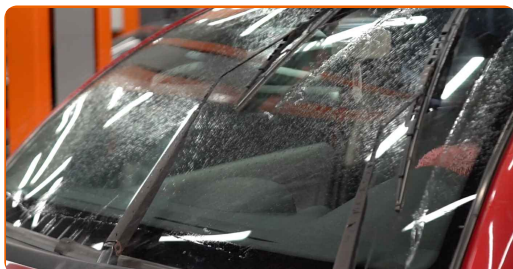

1. 6 Po zamontowaniu sprawdź działanie wycieraczek. Ich pióra nie powinny przecinać się ani uderzać o uszczelkę przedniej szyby.

DOBRA ROBOTA!

ZOBACZ WIĘCEJ PORADNIKÓW