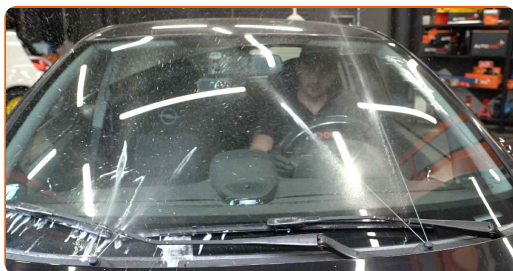

Wymiana: wycieraczki – Opel Corsa D. Wskazówka od ekspertów z AUTODOC:

- Nie dotykaj pióra wycieraczki za gumową krawędź, zapobiegając w ten sposób uszkodzeniu grafitowej powłoki.
- Upewnij się, że taśma gumowa przyciska się do szyby według całej długości.

6 Włącz zapłon.

7 Po zamontowaniu sprawdź działanie wycieraczek. Ich pióra nie powinny przecinać się ani uderzać o uszczelkę przedniej szyby.

DOBRA ROBOTA!

ZOBACZ WIĘCEJ PORADNIKÓW