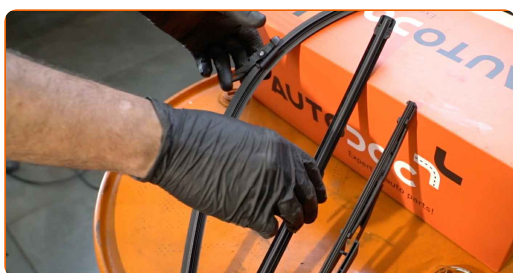

Kolejne kroki mogą się różnić w zależności od konstrukcji samochodu.

Wymiana: wycieraczki – Opel Corsa D. AUTODOC zaleca:

- Zawsze wymieniaj obydwie przednie wycieraczki w jednym czasie. Zapewni to skuteczne i jednolite czyszczenie przedniej szyby.
- Nie pomył pióra wycieraczki od strony kierowcy z piórem od strony pasażera.
- Procedura wymiany obydwu piór wycieraczek jest identyczna.
- Wszystkie prace powinny być dokonane na zgaszonym silniku.

## WYMIANA: WYCIERACZKI – OPEL CORSA D. UŻYJ NASTĘPUJĄCEJ PROCEDURY:

1

Przygotuj nowe wycieraczki szyby czołowej.

2

Odciągnij ramię wycieraczki od powierzchni szyby do końca.

**3** Wciśnij zatrzask.

**4** Zdejmij pióro z ramienia wycieraczki.