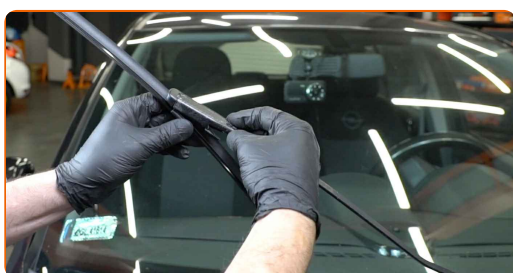

Kolejne kroki mogą się różnić w zależności od konstrukcji samochodu.

Wymiana: wycieraczki – Opel Corsa D. AUTODOC zaleca:

- Zawsze wymieniaj obydwie przednie wycieraczki w jednym czasie. Zapewni to skuteczne i jednolite czyszczenie przedniej szyby.
- Nie pomył pióra wycieraczki od strony kierowcy z piórem od strony pasażera.
- Procedura wymiany obydwu piór wycieraczek jest identyczna.
- Wszystkie prace powinny być dokonane na zgaszonym silniku.

## WYMIANA: WYCIERACZKI – OPEL CORSA D. UŻYJ NASTĘPUJĄCEJ PROCEDURY:

1

Przygotuj nowe wycieraczki szyby czołowej.

2

Odciągnij ramię wycieraczki od powierzchni szyby do końca.

**3** Wciśnij zatrzask.

**4** Zdejmij pióro z ramienia wycieraczki.

### Wymiana: wycieraczki – Opel Corsa D. Profesjonaliści zalecają:

- Podczas wymiany pióra wycieraczki uważaj, aby sprężynujące ramię wycieraczki nie uderzyło szyby czołowej.

**5** Zamontuj nowe pióro wycieraczki i ostrożnie dociśnij ramię wycieraczki do szyby czołowej.