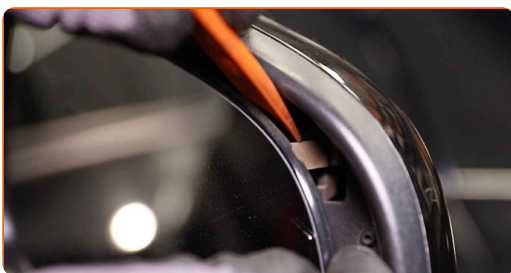

2

Ostrożnie odczep szkło lusterka od jego mocowania. Skorzystaj z plastikowego ściągacza do tapicerki.