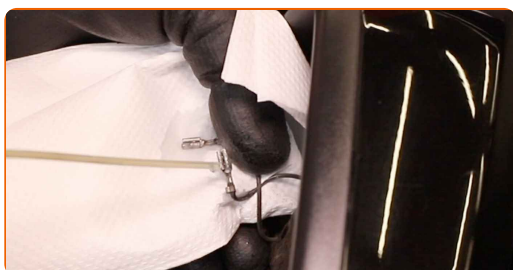

5

Nasmaruj złącza grzewcze lusterka. Skorzystaj ze smaru dielektrycznego.