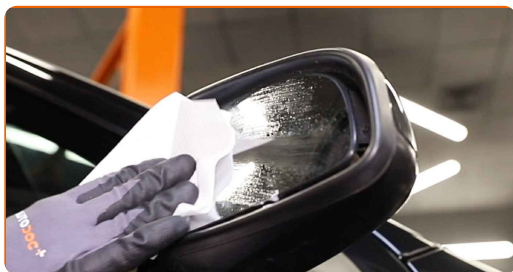

AUTODOC poleca:

- Wymiana: szkło lusterka zewnętrznego – OPEL Astra H GTC (A04). Nie używaj nadmiernej siły podczas montażu. Może to spowodować uszkodzenie części.
- Upewnij się, że szkło lusterka jest prawidłowo ustawione. Nie powinno wystawać poza zaczepty blokujące na obudowie.

8

Wyczyść szkło lusterka.

9

Włącz zapłon. Jest to niezbędne, aby upewnić się, że części odpowiednio pracują.

10

Wyłącz zapłon.

DOBRA ROBOTA!

ZOBACZ WIĘCEJ PORADNIKÓW