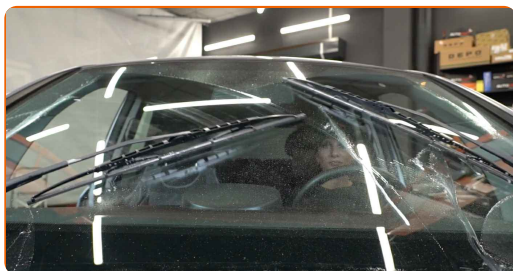

Wymiana: wycieraczki – OPEL Omega B Sedan (V94). Profesjoniści zalecają:

- Nie dotykaj pióra wycieraczki za gumową krawędź, zapobiegając w ten sposób uszkodzeniu grafitowej powłoki.
- Upewnij się, że taśma gumowa przyciska się do szyby według całej długości.

6 Włącz zapłon.

7 Po zamontowaniu sprawdź działanie wycieraczek. Ich pióra nie powinny przecinać się ani uderzać o uszczelkę przedniej szyby.

DOBRA ROBOTA!

ZOBACZ WIĘCEJ PORADNIKÓW