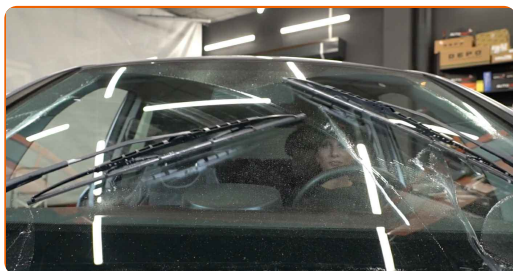

Wymiana: wycieraczki – OPEL Vectra C Sedan (Z02). Profesjonaliści zalecają:

- Nie dotykaj pióra wycieraczki za gumową krawędź, zapobiegając w ten sposób uszkodzeniu grafitowej powłoki.
- Upewnij się, że taśma gumowa przyciska się do szyby według całej długości.

6

Włącz zapłon.

7

Po zamontowaniu sprawdź działanie wycieraczek. Ich pióra nie powinny przecinać się ani uderzać o uszczelkę przedniej szyby.

DOBRA ROBOTA!

ZOBACZ WIĘCEJ PORADNIKÓW