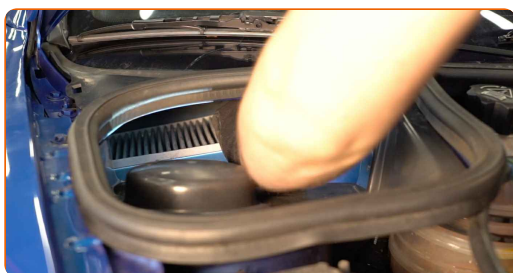

2 Skorzystaj z osłony chroniącej zderzak w celu zapobiegnięcia uszkodzenia powłoki lakierniczej oraz plastikowych elementów samochodu.

3 Zdejmij filtry kabinowe.