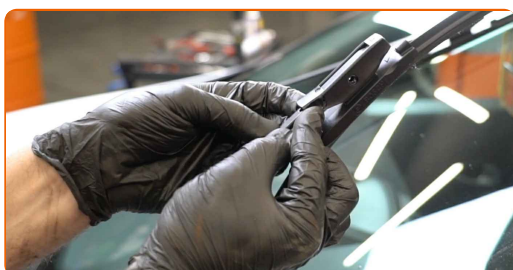

3

Przygotuj nowe wycieraczki szyby czołowej.

4 Odciągnij ramię wycieraczki od powierzchni szyby do końca.

5 Wciśnij zatrzask.

6 Zdejmij pióro z ramienia wycieraczki.

Wymiana: wycieraczki – RENAULT Fluence (L3\_). Profesjonaliści zalecają: