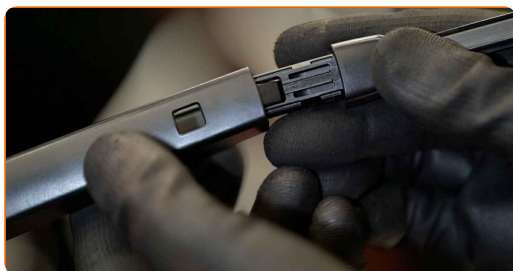

Odciągnij ramię wycieraczki od powierzchni szyby do końca.

5

Wciśnij zatrzask. Zdejmij pióro z ramienia wycieraczki.

Wymiana: wycieraczki – SEAT Leon Hatchback (5F1). Wskazówka od AUTODOC:

- Podczas wymiany pióra wycieraczki uważaj, aby sprężynujące ramię wycieraczki nie uderzyło szyby czołowej.

6

Zamontuj nowe pióro wycieraczki i ostrożnie dociśnij ramię wycieraczki do szyby czołowej.

Wymiana: wycieraczki – SEAT Leon Hatchback (5F1). Profesjoniści zalecają:

- Nie dotykaj pióra wycieraczki za gumową krawędź, zapobiegając w ten sposób uszkodzeniu grafitowej powłoki.