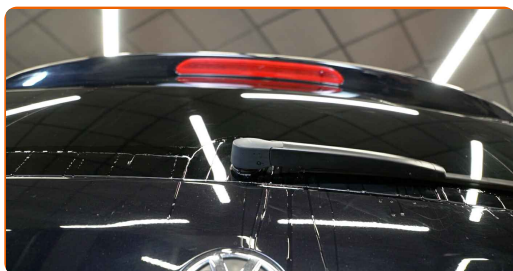

Wymiana: wycieraczki – SEAT Leon Hatchback (5F1). Profesjoniści zalecają:

- Nie dotykaj pióra wycieraczki za gumową krawędź, zapobiegając w ten sposób uszkodzeniu grafitowej powłoki.

7

Włącz zapłon. Przełącz dźwignię wycieraczki szyby czołowej do pozycji dolnej. Dzięki temu przełączysz wycieraczki szyby czołowej z trybu serwisowego na tryb roboczy.

Wymiana: wycieraczki – SEAT Leon Hatchback (5F1). Eksperti z AUTODOC zalecają:

- Upewnij się, że taśma gumowa przyciska się do szyby według całej długości.

DOBRA ROBOTA!

ZOBACZ WIĘCEJ PORADNIKÓW