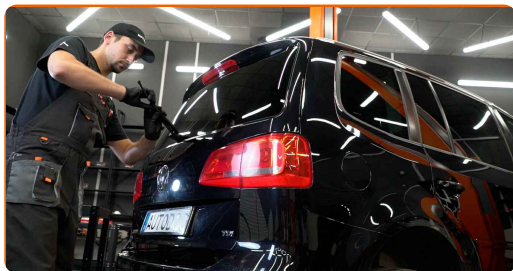

1

Włącz zapłon. Przełącz dźwignię wycieraczki szyby czołowej do pozycji dolnej.

2

Wyłącz zapłon. W trybie serwisowym wycieraczki znajdują się w górnej pozycji.

3

Przygotuj nowe wycieraczki szyby czołowej.

4

Odciągnij ramię wycieraczki od powierzchni szyby do końca.

5

Wciśnij zatrzask. Zdejmij pióro z ramienia wycieraczki.

Wymiana: wycieraczki – SEAT Leon Hatchback (5F1). Wskazówka od AUTODOC:

- Podczas wymiany pióra wycieraczki uważaj, aby sprężynujące ramię wycieraczki nie uderzyło szyby czołowej.