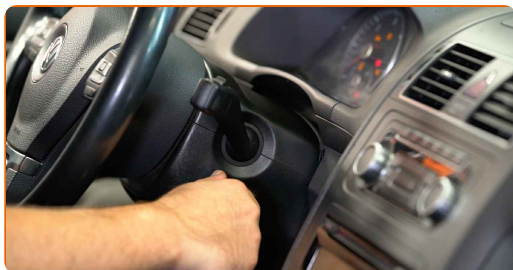

- śrubokręt płaski

[Kup narzędzia](#)

Wymiana: wycieraczki – SEAT Leon Hatchback (5F1). AUTODOC zaleca:

- Wszystkie prace powinny być dokonane na zgaszonym silniku.

WYMIANA: WYCIERACZKI – SEAT LEON HATCHBACK (5F1). PODEJMIJ NASTĘPUJĄCE KROKI:

1

Włącz zapłon. Przełącz dźwignię wycieraczki szyby czołowej do pozycji dolnej.

2

Wyłącz zapłon. W trybie serwisowym wycieraczki znajdują się w górnej pozycji.

3

Przygotuj nowe wycieraczki szyby czołowej.

4