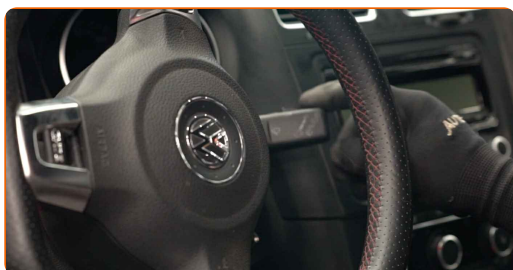

WYMIANA: WYCIERACZKI – VW GOLF VII HATCHBACK (5G1, BQ1, BE1, BE2). UŻYJ NASTĘPUJĄCEJ PROCEDURY:

1

Włącz zapłon. Przełącz dźwignię wycieraczki szyby czołowej do pozycji dolnej.

2

Wyłącz zapłon. W trybie serwisowym wycieraczki znajdą się w górnej pozycji.