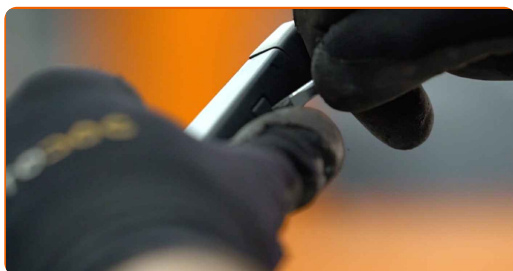

3

Przygotuj nowe wycieraczki szyby czołowej.

4 Odciągnij ramię wycieraczki od powierzchni szyby do końca.

5 Wciśnij zatrzask. Skorzystaj z wkrętaka płaskiego. Zdejmij pióro z ramienia wycieraczki.

Wymiana: wycieraczki – VW Golf VII Hatchback (5G1, BQ1, BE1, BE2).
AUTODOC zaleca:

- Podczas wymiany pióra wycieraczki uważaj, aby sprężynujące ramię wycieraczki nie uderzyło szyby czołowej.

6 Zamontuj nowe pióro wycieraczki i ostrożnie dociśnij ramię wycieraczki do szyby czołowej.

7

Dzięki temu przełączysz wycieraczki szyby czołowej z trybu serwisowego na tryb roboczy.