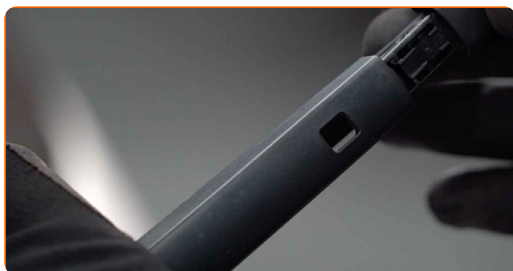

Wymiana: wycieraczki – VW Golf VII Hatchback (5G1, BQ1, BE1, BE2).
AUTODOC zaleca:

- Podczas wymiany pióra wycieraczki uważaj, aby sprężynujące ramię wycieraczki nie uderzyło szyby czołowej.

6 Zamontuj nowe pióro wycieraczki i ostrożnie dociśnij ramię wycieraczki do szyby czołowej.