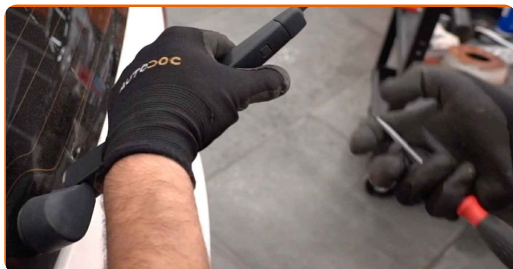

4 Odciągnij ramię wycieraczki od powierzchni szyby do końca.