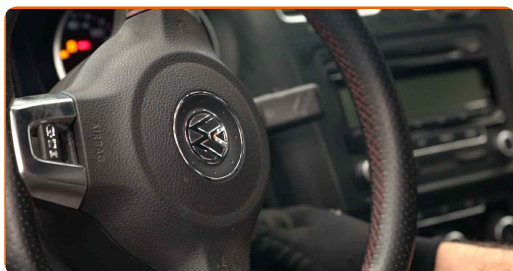

7

Dzięki temu przełączysz wycieraczki szyby czołowej z trybu serwisowego na tryb roboczy.

Wymiana: wycieraczki – VW Golf VII Hatchback (5G1, BQ1, BE1, BE2).
Wskazówka od ekspertów z AUTODOC:

- Upewnij się, że taśma gumowa przyciska się do szyby według całej długości.

DOBRA ROBOTA!

ZOBACZ WIĘCEJ PORADNIKÓW