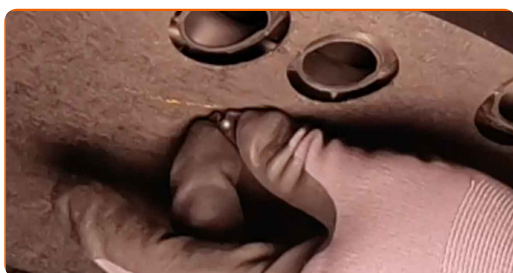

1. **9** Wkręć śruby osłony dolnej konsoli.