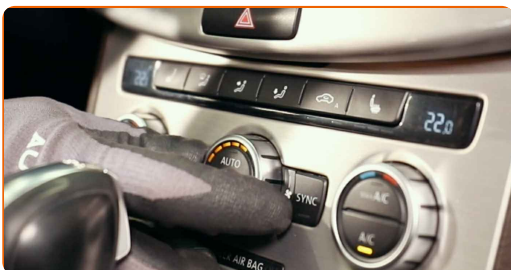

10 Przywróć fotel pasażera do pozycji początkowej.

11 Włącz zapłon.

12 Włącz klimatyzację. Jest to niezbędne, aby upewnić się, że części odpowiednio pracują.

13 Wyłącz zapłon.

DOBRA ROBOTA! 👍

ZOBACZ WIĘCEJ PORADNIKÓW