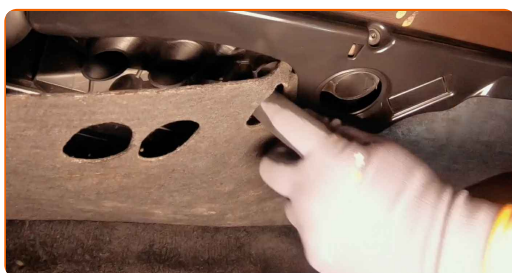

3 Zdejmij dolną pokrywę schowka.