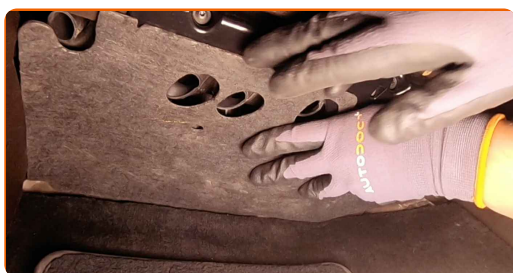

1. **8** Zamontuj dolną pokrywę schowka.